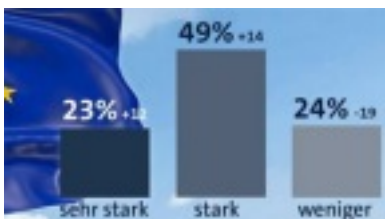

Keine Kandidierenden stammen aus Baden-Württemberg.

Ökologisch-Demokratische Partei (ÖDP)

zur *Bundesliste* (/kandidaten#c44758)

Platz 5: Guido Klamt
Platz 24: Ute Göggelmann
Platz 36: Josef Wagner
Platz 40: Christine Stankus
Platz 47: Friedrich Zahn
Platz 61: Klaus Göggelmann
Platz 69: Franz Weber
Platz 74: Dirk Uehlein
Platz 80: Dieter Zielke
Platz 91: Walter Widler
Platz 93: Martin Weinmann

Die PARTEI

Platz 6: Tobias Speer
Platz 10: Fabian Max Heß
Platz 26: Hannah Magdalena Wölfl

SWR-Europawahlcheck Baden-Württemberg

Sieben Fragen, maximal eine Minute Zeit für die Antwort zu Dieseltgrenzwerten, Flüchtlingen, Billiglöhnen, mobilem Internet und mehr haben wir gestellt. 31 EU-Kandidaten haben geantwortet. Der große SWR-Europawahlcheck.

SWR-Europawahlcheck (<https://www.swr.de/swraktuell/wahl/wahl-bw/europawahl-bw/europawahlcheck-baden-wuerttemberg-2019,europawahlcheck-bw-2019-102.html>)

SWR aktuell

BW-Trend zur Europawahl Mai 2019

Die Europawahl 2019 stößt in Baden-Württemberg auf sehr großes Interesse. Das ist das Ergebnis einer repräsentativen SWR-Umfrage.