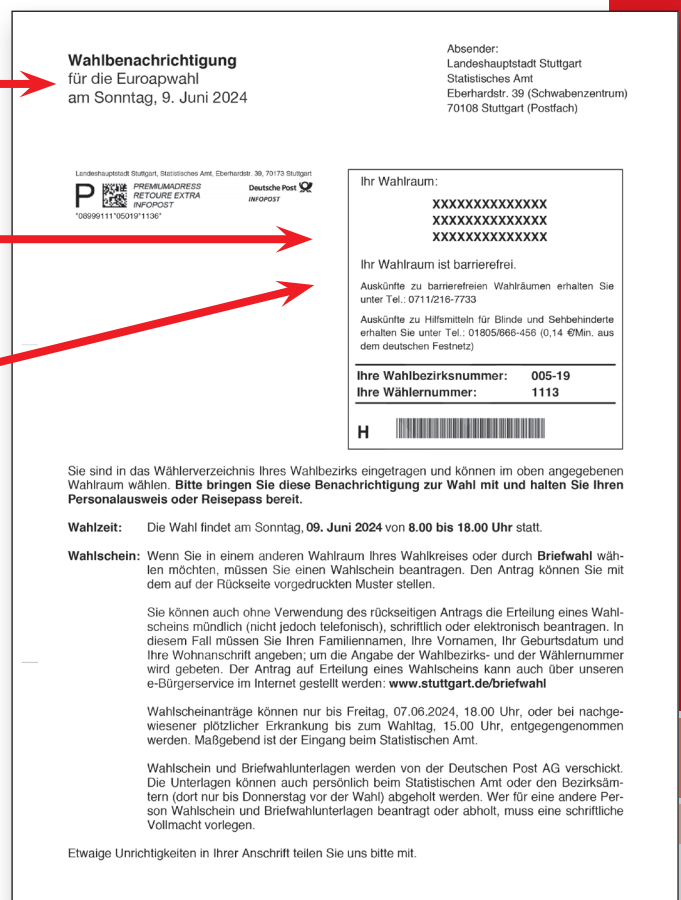

So funktioniert die Wahl

Die Wahl-benachrichtigung

Wenn Sie wählen dürfen,
dann bekommen Sie eine Wahl-benachrichtigung.
Das ist ein Brief oder eine Postkarte.

Die Wahl-benachrichtigung bekommen Sie
spätestens 3 Wochen vor dem Wahl-tag mit der Post.

In der Wahl-benachrichtigung steht:

- Wann ist die Wahl?
- Wo ist die Wahl?
Der Ort heißt: Wahl-raum.
Das ist zum Beispiel: eine Schule.
- Ist der Wahl-raum barrierefrei?
Ein barrierefreier Wahl-raum bedeutet:
Sie können mit einem Rollstuhl
in den Wahl-raum fahren.